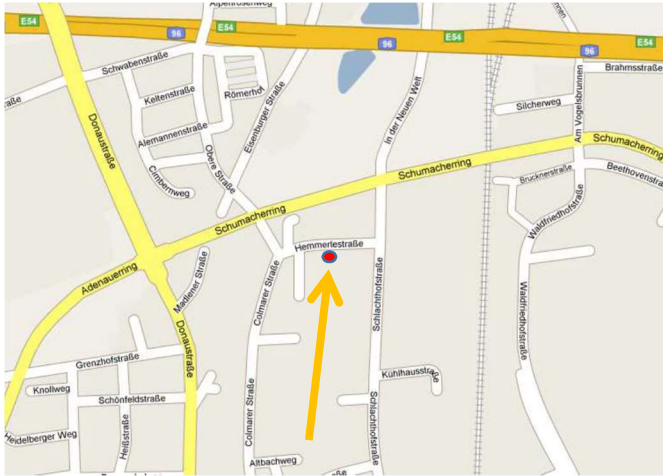

So finden Sie uns

Anmeldung:

Berufsberatung der **Agentur für Arbeit Memmingen**

Service-Tel.: 01801 555111

„3,9 ct/min aus dem Festnetz; Mobilfunkpreise abweichend“

Haben Sie noch Fragen?

87700 Memmingen, Hemmerlestraße 2

Tel: 08331 9251-13 Fax: 08331 9251-19

Ihre Ansprechpartnerin in der Schule ist:

Frau Stiegeler Tel.: 0151 – 1257 1217

E-Mail: StiegelerS@Sankt-Georg-Kempton.de

Frau Schmiedt Tel.: 0151 – 6723 2371

E-Mail: SchmiedtS@Sankt-Georg-Kempton.de

KJF + Gesundheits- und Sozialdienstleister
Mut zum Leben

Bundesagentur für Arbeit

Agentur für Arbeit
Kempton-Memmingen