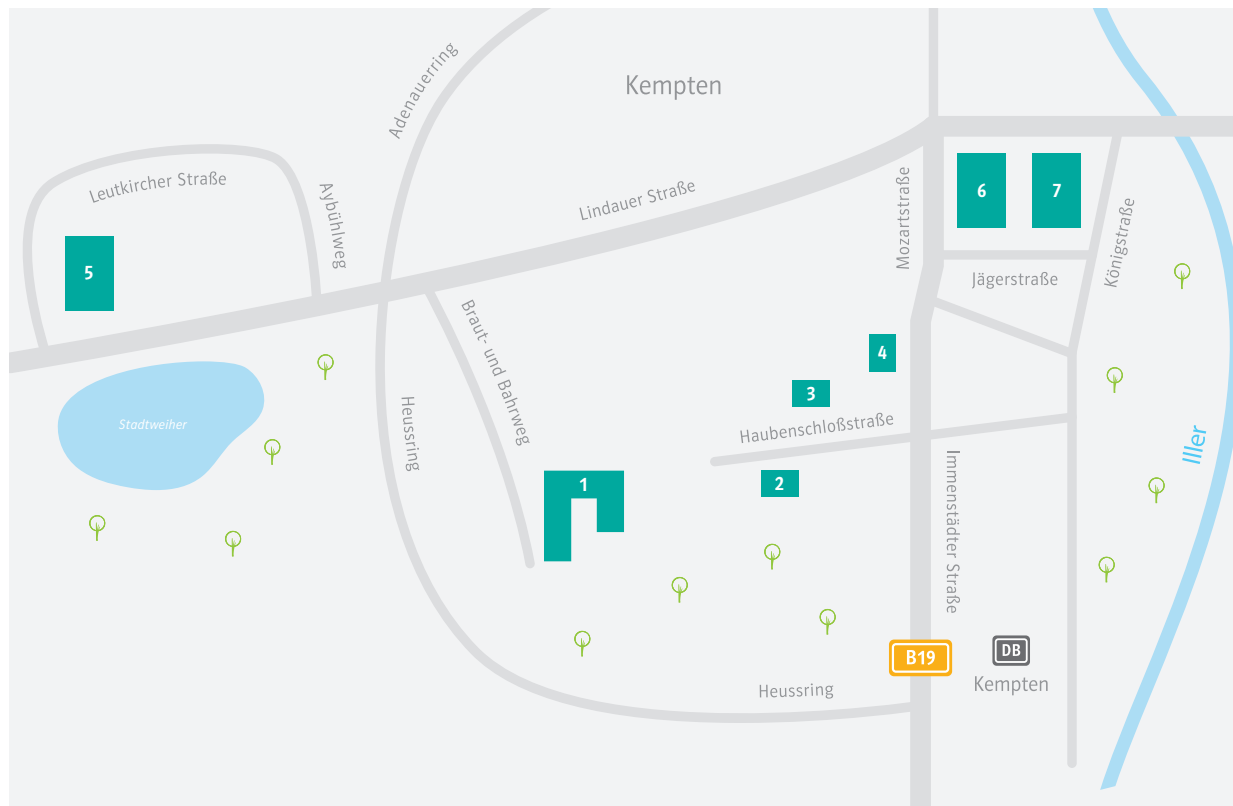

## Sankt Georg

KJF Berufsbildungs- und Jugendhilfzentrum

### Legende

- |   |  |
|---|--|
| <b>1</b> KJF Berufsbildungs- und Jugendhilfzentrum Sankt Georg<br>Braut- und Bahweg 4 | <b>5</b> Philipp-Neri-Schule und Heilpädagogische Tagesstätte (HPT)<br>Leutkircher Straße 31 |
| <b>2</b> Therapeutische Jugendwohngemeinschaft (TWG)<br>Haubenschloßstraße 33         | <b>6</b> Berufsschule Gebäude I<br>Mozartstraße 18   |
| <b>3</b> Werkstätten<br>Haubenschloßstraße 20   | <b>7</b> Berufsschule Gebäude II<br>Königstraße 13   |
| <b>4</b> Heilpädagogische Tagesstätte (HPT)<br>Immenstädter Straße 38                 |  |

### Zu Sankt Georg gehören noch weitere Standorte:

- |   |   |
|---|---|
| <b>KJF Angebote für Beruf und Arbeit</b><br>Hemmerlestraße 2<br>87700 Memmingen         | <b>KJF Stationäre Wohnformen</b><br>Lindauer Straße 34<br>87509 Immenstadt-Bühl |
| <b>KJF Angebote für Beruf und Arbeit</b><br>Champagnatplatz 4<br>87719 Mindelheim       | <b>KJF Stationäre Wohnformen</b><br>Rieder Steige 2<br>87509 Immenstadt-Bühl    |
| <b>KJF Angebote für Beruf und Arbeit</b><br>Lindauer Straße 25<br>87509 Immenstadt-Bühl |   |