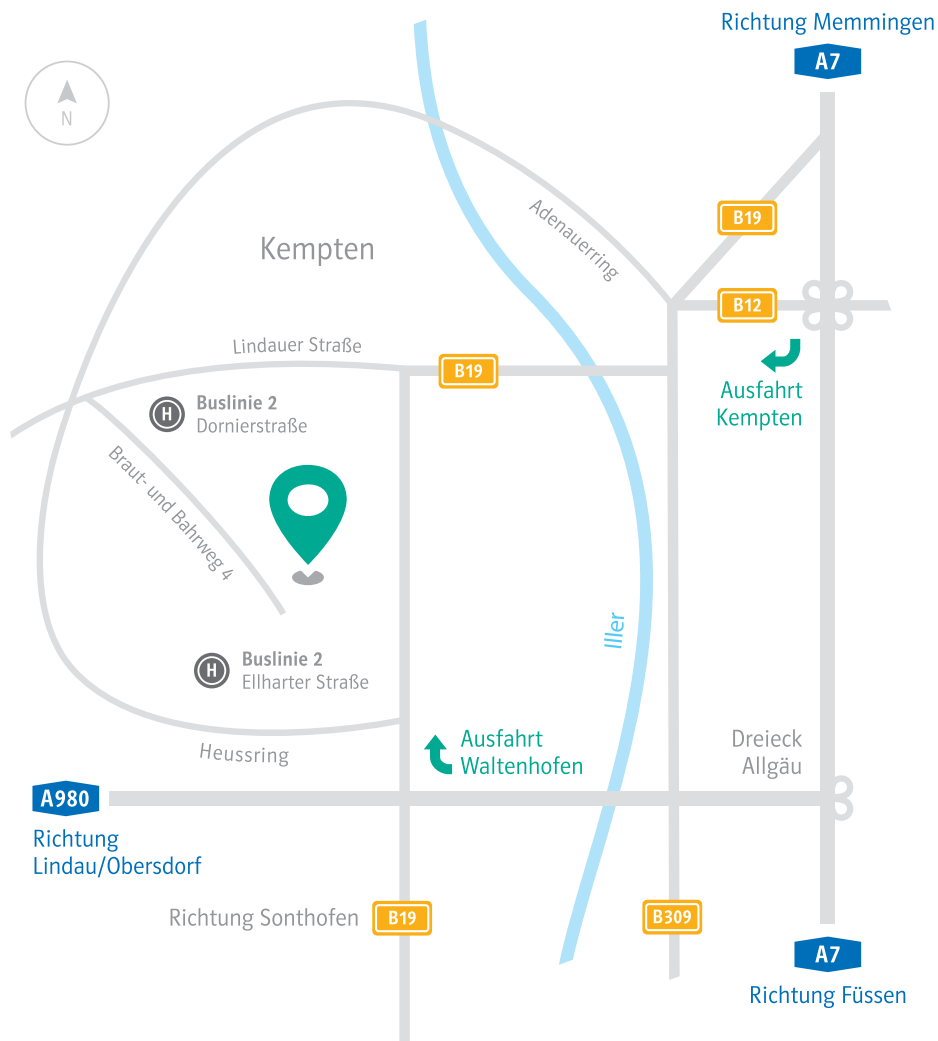

Sankt Georg

KJF Berufsbildungs- und Jugendhilfzentrum

Sankt Georg KJF Berufsbildungs- und Jugendhilfzentrum

Braut- und Bahrweg 4
87435 Kempten
Telefon 0831 540 24-0
Telefax 0831 540 24-109
info@sankt-georg.de
www.sankt-georg.de

Anfahrtsbeschreibung

Autobahn A7 – Ausfahrt Kempten (134) – B12 Richtung Kempten
Folgen Sie dauerhaft dem Verlauf der Hauptstraße (Adenauerring), bis links die Lindauer Straße abzweigt (JET-Tankstelle). Nach etwa 300 Metern zweigt der Braut- und Bahrweg rechts ab. Auf der linken Seite erreichen Sie nach rund 350 Metern das KJF Berufsbildungs- und Jugendhilfzentrum Sankt Georg.

Autobahn A 980 – Ausfahrt Waltenhofen (3) – B19 Richtung Kempten
Folgen Sie dem Straßenverlauf, bis nach der ARAL-Tankstelle der Heussring links abzweigt. Nach knapp 2 Kilometern sehen Sie linkerhand eine JET-Tankstelle. Biegen Sie rechts auf die Lindauer Straße ab. Nach etwa 300 Metern zweigt der Braut- und Bahrweg rechts ab. Auf der linken Seite erreichen Sie nach rund 350 Metern das KJF Berufsbildungs- und Jugendhilfzentrum Sankt Georg.